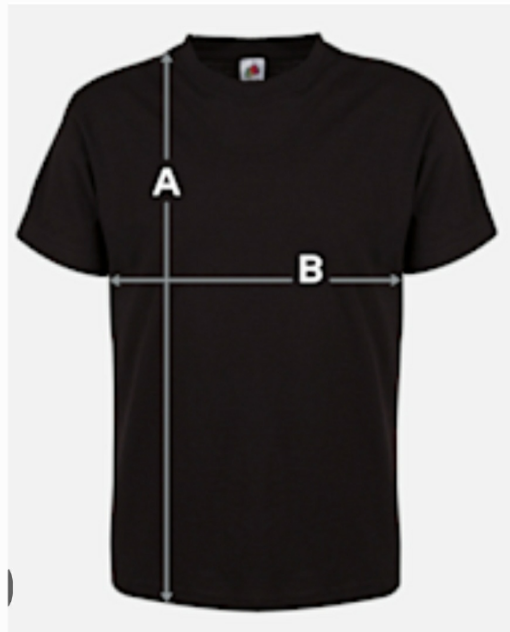

Samarretes Trobades 2024 (10€)

*Les mides de les samarretes són BxA

T-4 30x41 cm

T-6 34x47cm

T-8 38x50cm

T-10 40 x53cm

T-12 42x57cm

T-S 47x60cm

T-M 51x67cm

T-L 54x69cm

T-XL 56x76cm

T-2XL i T-3XL no disposem de mides

Carpetes (3€)

Samarreta+ Carpeta (12€)